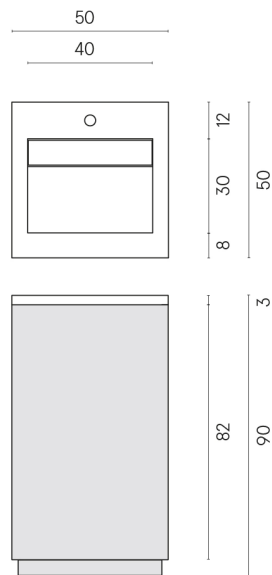

SCHEDA DI CONFIGURAZIONE

Cod. art.:

620810000019

Cube Air

Washbasin 50 Wood

Rivestimento del
prodotto

Surface Sun Honed
Satin

I colori e le altre caratteristiche estetiche delle piastrelle presenti nelle illustrazioni presenti sul sito sono puramente indicativi. Guarda sempre i campioni di persona prima dell'acquisto.