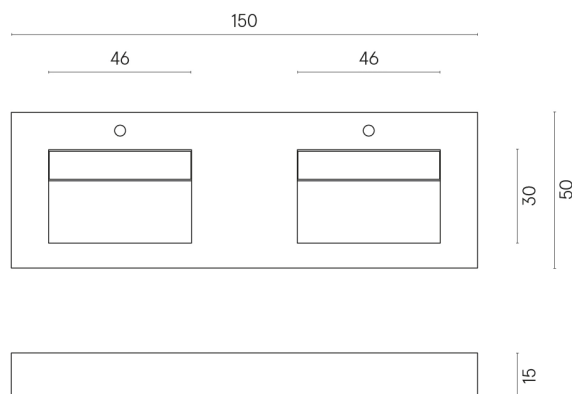

SCHEDA DI CONFIGURAZIONE

Cod. art.: 620810000013

Fly Evo

Washbasin Duo 150

Rivestimento del
prodotto

Stellaris Statuario
White Matt

I colori e le altre caratteristiche estetiche delle piastrelle presenti nelle illustrazioni presenti sul sito sono puramente indicativi. Guarda sempre i campioni di persona prima dell'acquisto.