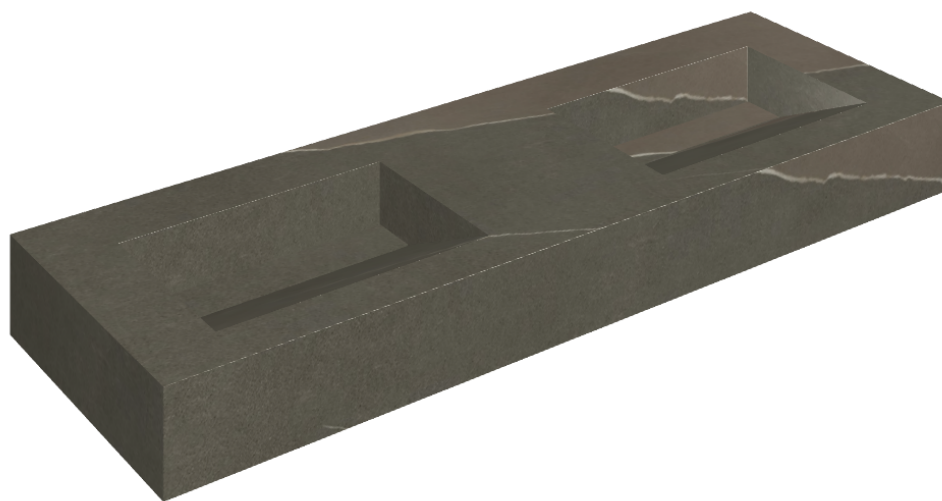

SCHEDA DI CONFIGURAZIONE

Cod. art.: 620810000013

Fly Evo

Washbasin Duo 150

Rivestimento del
prodotto

Metropolis Arcadia
Brown Matt

I colori e le altre caratteristiche estetiche delle piastrelle presenti nelle illustrazioni presenti sul sito sono puramente indicativi. Guarda sempre i campioni di persona prima dell'acquisto.