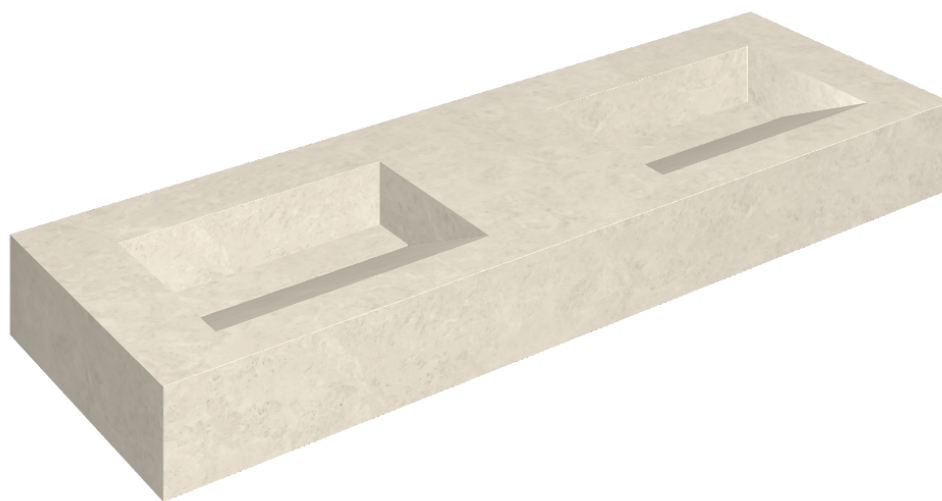

SCHEDA DI CONFIGURAZIONE

Cod. art.: 620810000013

Fly Evo

Washbasin Duo 150

Rivestimento del
prodotto

Metropolis Royal Ivory
Matt

I colori e le altre caratteristiche estetiche delle piastrelle presenti nelle illustrazioni presenti sul sito sono puramente indicativi. Guarda sempre i campioni di persona prima dell'acquisto.