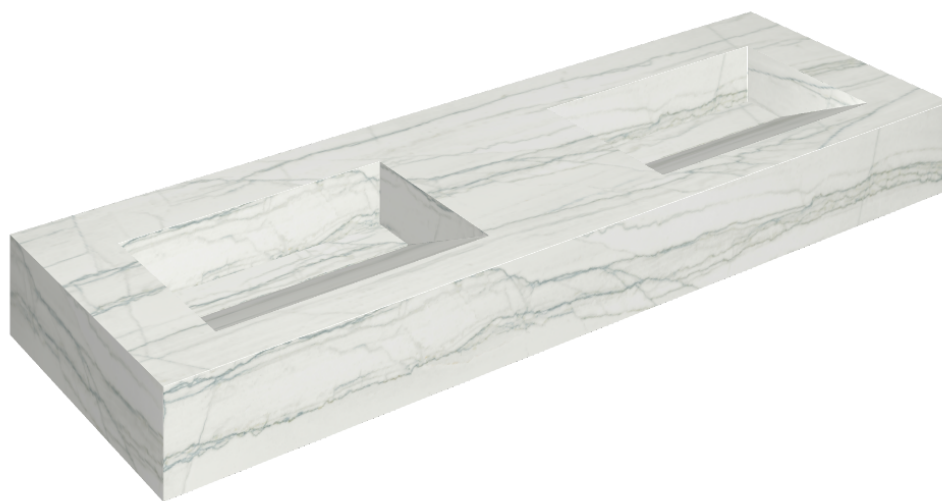

SCHEDA DI CONFIGURAZIONE

Cod. art.: 620810000013

Fly Evo

Washbasin Duo 150

Rivestimento del
prodotto

Charme Advance
Platinum White Matt

I colori e le altre caratteristiche estetiche delle piastrelle presenti nelle illustrazioni presenti sul sito sono puramente indicativi. Guarda sempre i campioni di persona prima dell'acquisto.