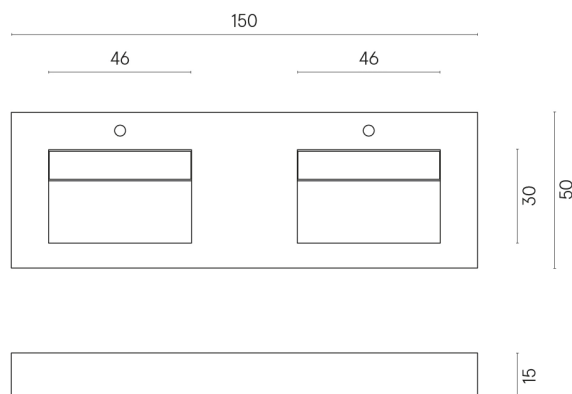

SCHEDA DI CONFIGURAZIONE

Cod. art.:

620810000013

Fly Evo

Washbasin Duo 150

Rivestimento del
prodotto

Charme Deluxe
Arabescato White
Matt

I colori e le altre caratteristiche estetiche delle piastrelle presenti nelle illustrazioni presenti sul sito sono puramente indicativi. Guarda sempre i campioni di persona prima dell'acquisto.