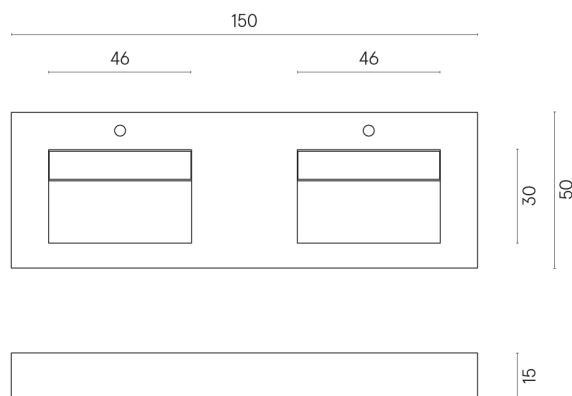

SCHEDA DI CONFIGURAZIONE

Cod. art.:

620810000013

Fly Evo

Washbasin Duo 150

Rivestimento del
prodotto

Skyfall Bianco
Paradiso Matt

I colori e le altre caratteristiche estetiche delle piastrelle presenti nelle illustrazioni presenti sul sito sono puramente indicativi. Guarda sempre i campioni di persona prima dell'acquisto.