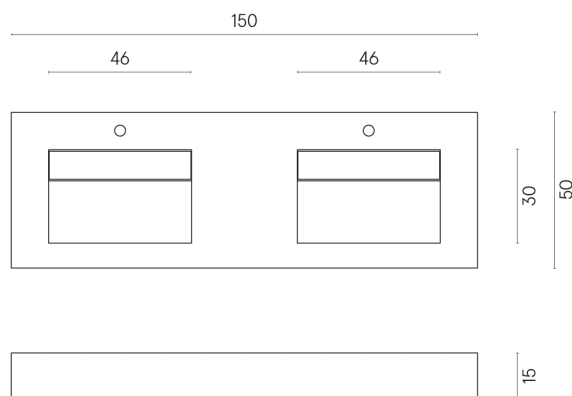

SCHEDA DI CONFIGURAZIONE

Cod. art.: 620810000013

Fly Evo

Washbasin Duo 150

Rivestimento del
prodotto

Skyfall Bianco
Paradiso Matt

I colori e le altre caratteristiche estetiche delle piastrelle presenti nelle illustrazioni presenti sul sito sono puramente indicativi. Guarda sempre i campioni di persona prima dell'acquisto.