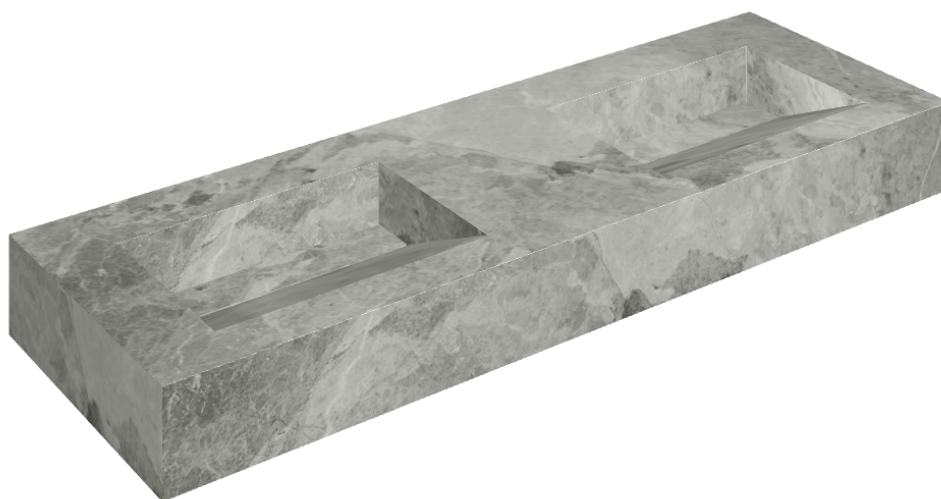

## Washbasin Duo 150

Rivestimento del  
prodotto

Charme Extra Silver  
Matt

I colori e le altre caratteristiche estetiche delle piastrelle presenti nelle illustrazioni presenti sul sito sono puramente indicativi. Guarda sempre i campioni di persona prima dell'acquisto.