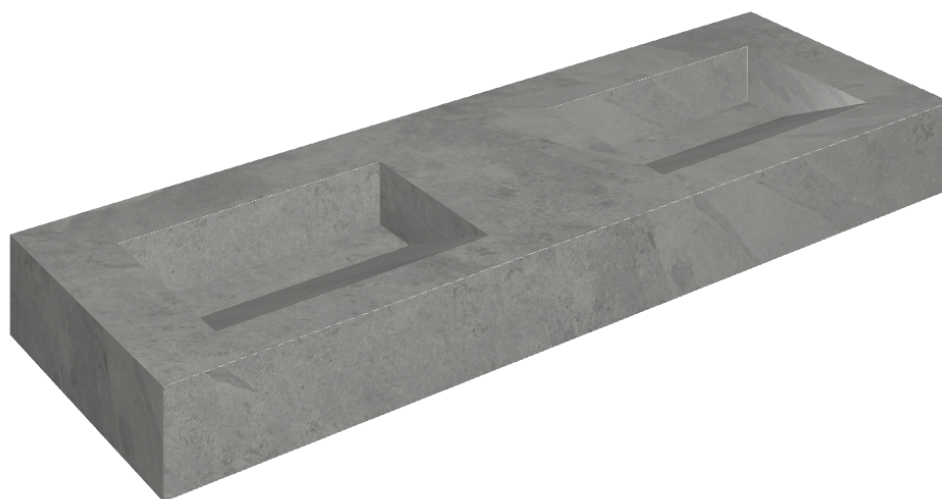

## Washbasin Duo 150

Rivestimento del  
prodotto

Materia Carbonio  
Matt

I colori e le altre caratteristiche estetiche delle piastrelle presenti nelle illustrazioni presenti sul sito sono puramente indicativi. Guarda sempre i campioni di persona prima dell'acquisto.