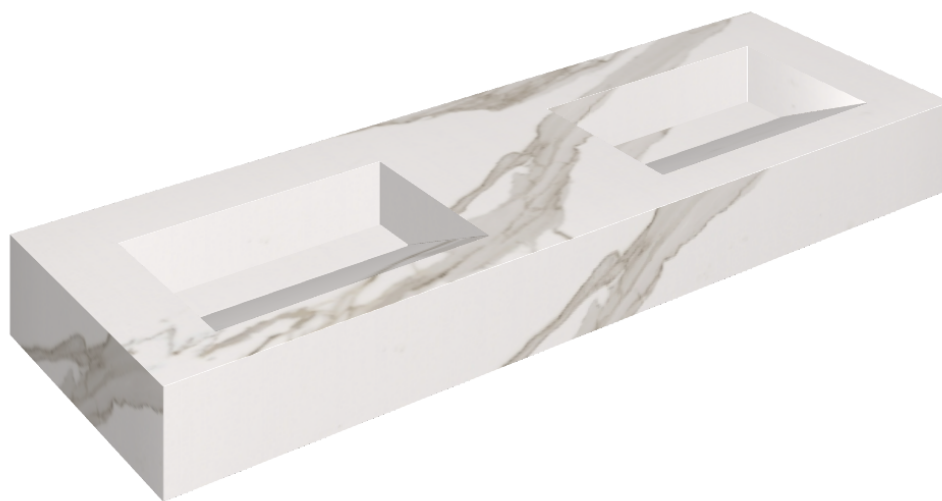

## Washbasin Duo 150

Rivestimento del  
prodotto

Charme Evo  
Calacatta Matt

I colori e le altre caratteristiche estetiche delle piastrelle presenti nelle illustrazioni presenti sul sito sono puramente indicativi. Guarda sempre i campioni di persona prima dell'acquisto.