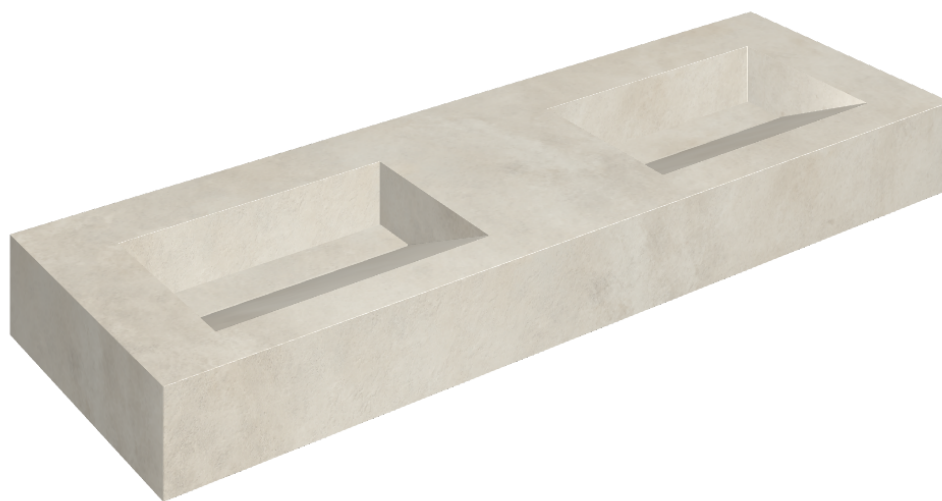

SCHEDA DI CONFIGURAZIONE

Cod. art.: 620810000013

Fly Evo

Washbasin Duo 150

Rivestimento del
prodotto

Millennium Pure Matt

I colori e le altre caratteristiche estetiche delle piastrelle presenti nelle illustrazioni presenti sul sito sono puramente indicativi. Guarda sempre i campioni di persona prima dell'acquisto.