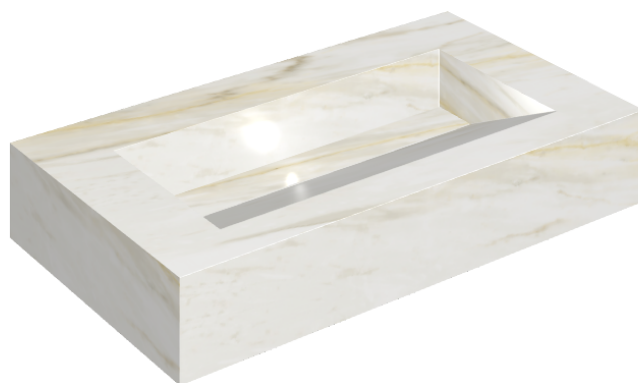

SCHEDA DI CONFIGURAZIONE

Cod. art.: 620810000011

Fly Evo

Washbasin 90

Rivestimento del
prodotto

Stellaris Carrara Ivory
Matt

I colori e le altre caratteristiche estetiche delle piastrelle presenti nelle illustrazioni presenti sul sito sono puramente indicativi. Guarda sempre i campioni di persona prima dell'acquisto.