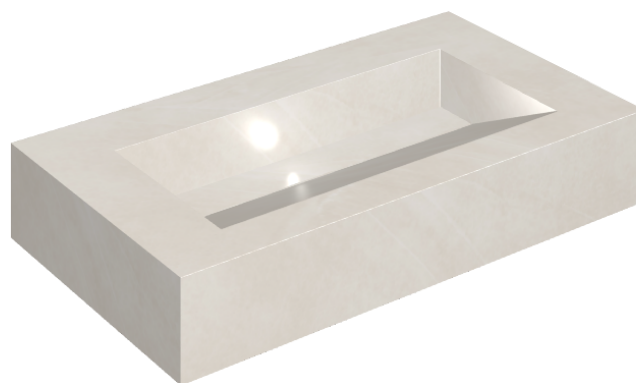

SCHEDA DI CONFIGURAZIONE

Cod. art.: 620810000011

Fly Evo

Washbasin 90

Rivestimento del
prodotto

Continuum Polar Matt

I colori e le altre caratteristiche estetiche delle piastrelle presenti nelle illustrazioni presenti sul sito sono puramente indicativi. Guarda sempre i campioni di persona prima dell'acquisto.