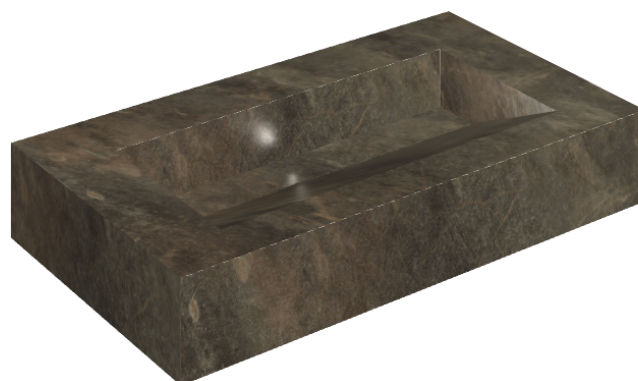

SCHEDA DI CONFIGURAZIONE

Cod. art.: 620810000011

Fly Evo

Washbasin 90

Rivestimento del prodotto

Genesis Mercury
Brown Matt

I colori e le altre caratteristiche estetiche delle piastrelle presenti nelle illustrazioni presenti sul sito sono puramente indicativi. Guarda sempre i campioni di persona prima dell'acquisto.