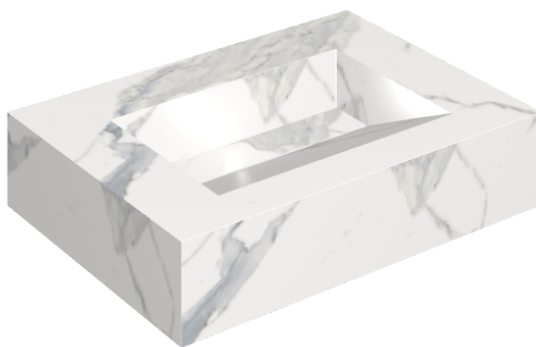

SCHEMA DI CONFIGURAZIONE

Cod. art.: 620810000010

Fly Evo

Washbasin 70

Rivestimento del
prodottoStellaris Statuario
White Matt

I colori e le altre caratteristiche estetiche delle piastrelle presenti nelle illustrazioni presenti sul sito sono puramente indicativi. Guarda sempre i campioni di persona prima dell'acquisto.