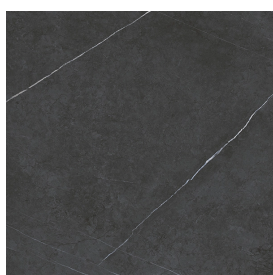

SCHEDA DI CONFIGURAZIONE

Cod. art.: 620810000010

Fly Evo

Washbasin 70

Rivestimento del
prodotto
Metropolis Imperial
Black Matt

I colori e le altre caratteristiche estetiche delle piastrelle presenti nelle illustrazioni presenti sul sito sono puramente indicativi. Guarda sempre i campioni di persona prima dell'acquisto.