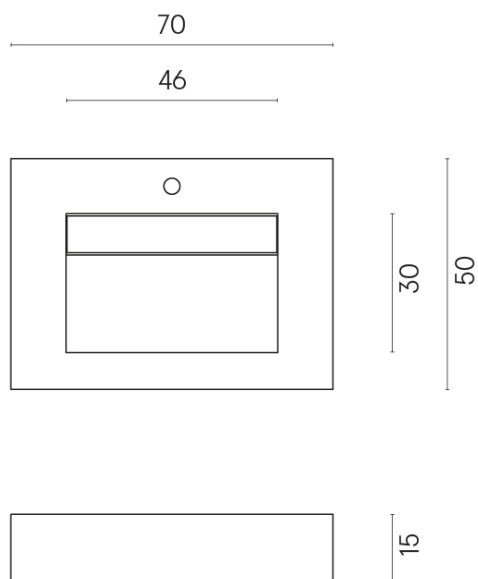

SCHEDA DI CONFIGURAZIONE

Cod. art.: 620810000010

Fly Evo

Washbasin 70

Rivestimento del
prodotto
Metropolis Absolut
Silver Matt

I colori e le altre caratteristiche estetiche delle piastrelle presenti nelle illustrazioni presenti sul sito sono puramente indicativi. Guarda sempre i campioni di persona prima dell'acquisto.

Trova il punto vendita
autorizzato più vicino:

<https://vostok.italonceramica.ru/ru/home/dealer/>

ITALON HOME

© COPYRIGHT ITALON - АО Керамогранитный завод 142800, Россия, Московская область, г. Ступино, Староситненское шоссе, вл. 32 - Тел. +7 495 2251322 / Факс +7 495 2251346