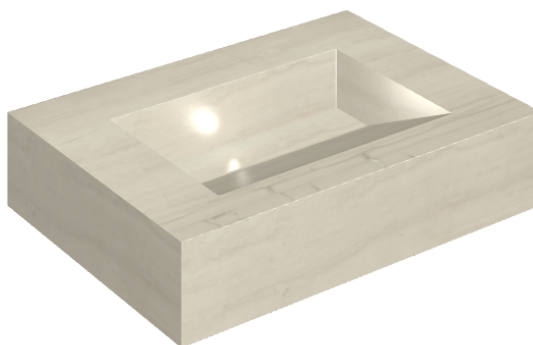

SCHEDA DI CONFIGURAZIONE

Cod. art.: 620810000010

Fly Evo

Washbasin 70

Rivestimento del prodotto

Charme Advance Silk
Grey Honed Satin

I colori e le altre caratteristiche estetiche delle piastrelle presenti nelle illustrazioni presenti sul sito sono puramente indicativi. Guarda sempre i campioni di persona prima dell'acquisto.