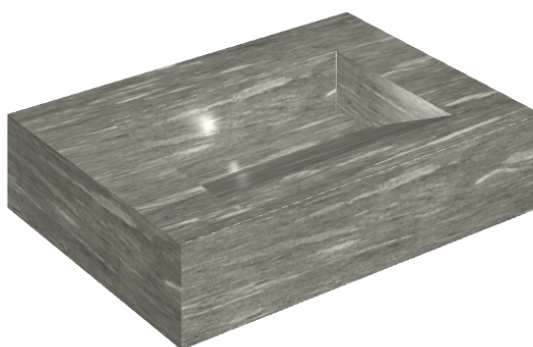

SCHEDA DI CONFIGURAZIONE

Cod. art.: 620810000010

Fly Evo

Washbasin 70

Rivestimento del
prodotto

Skyfall Grigio Alpino
Matt

I colori e le altre caratteristiche estetiche delle piastrelle presenti nelle illustrazioni presenti sul sito sono puramente indicativi. Guarda sempre i campioni di persona prima dell'acquisto.