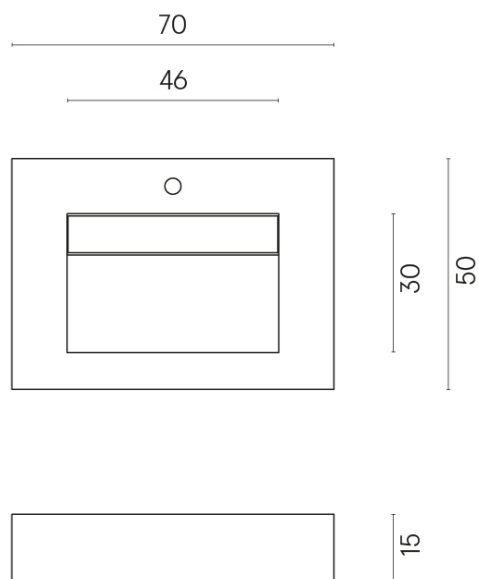

SCHEDA DI CONFIGURAZIONE

Cod. art.: 620810000010

Fly Evo

Washbasin 70

Rivestimento del
prodotto
Surface Sun Honed
Satin

I colori e le altre caratteristiche estetiche delle piastrelle presenti nelle illustrazioni presenti sul sito sono puramente indicativi. Guarda sempre i campioni di persona prima dell'acquisto.