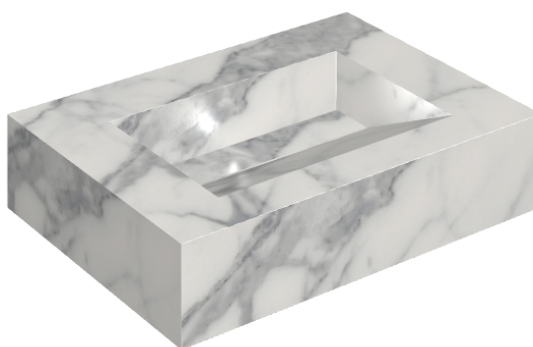

SCHEDA DI CONFIGURAZIONE

Cod. art.: 620810000010

Fly Evo

Washbasin 70

Rivestimento del
prodotto

Charme Evo Statuario
Matt

I colori e le altre caratteristiche estetiche delle piastrelle presenti nelle illustrazioni presenti sul sito sono puramente indicativi. Guarda sempre i campioni di persona prima dell'acquisto.