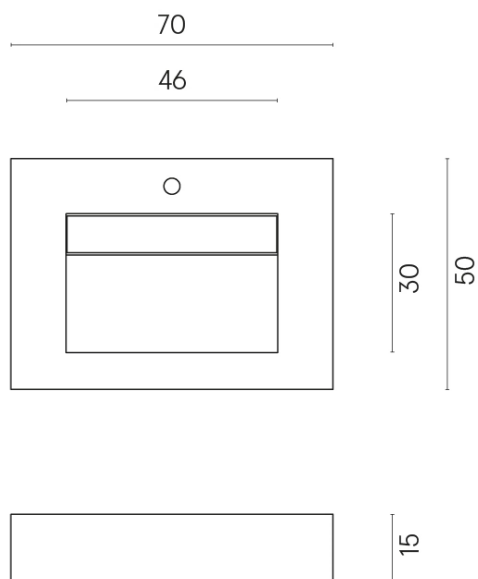

SCHEDA DI CONFIGURAZIONE

Cod. art.: 620810000010

Fly Evo

Washbasin 70

Rivestimento del
prodotto
Surface Steel Matt

I colori e le altre caratteristiche estetiche delle piastrelle presenti nelle illustrazioni presenti sul sito sono puramente indicativi. Guarda sempre i campioni di persona prima dell'acquisto.