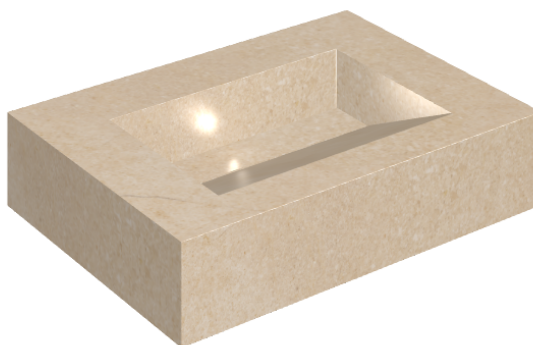

## Washbasin 70

Rivestimento del  
prodotto

Contempora Flare  
Honed Satin

I colori e le altre caratteristiche estetiche delle piastrelle presenti nelle illustrazioni presenti sul sito sono puramente indicativi. Guarda sempre i campioni di persona prima dell'acquisto.