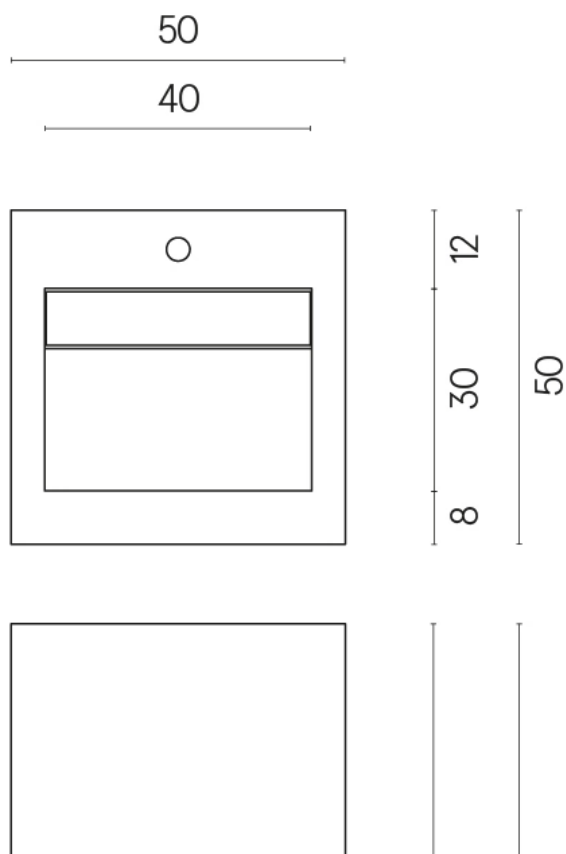

SCHEDA DI CONFIGURAZIONE

Cod. art.:

620810000014

Cube Evo

Washbasin 50

Rivestimento del
prodotto

Stellaris Dover Light
Matt

I colori e le altre caratteristiche estetiche delle piastrelle presenti nelle illustrazioni presenti sul sito sono puramente indicativi. Guarda sempre i campioni di persona prima dell'acquisto.

**Trova il punto vendita
autorizzato più vicino:**

<https://vostok.italonceramica.ru/ru/home/dealer/>