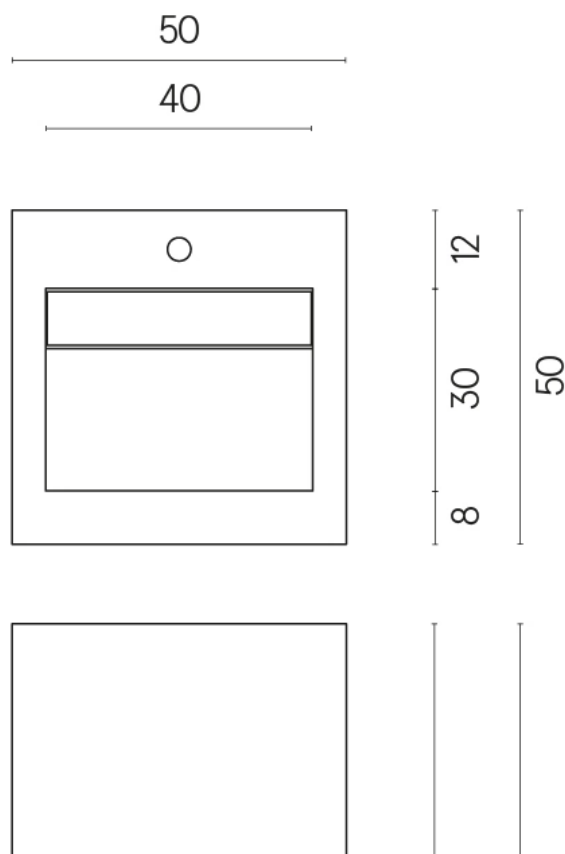

SCHEDA DI CONFIGURAZIONE

Cod. art.:

620810000014

Cube Evo

Washbasin 50

Rivestimento del
prodotto

Millennium Dust Matt

I colori e le altre caratteristiche estetiche delle piastrelle presenti nelle illustrazioni presenti sul sito sono puramente indicativi. Guarda sempre i campioni di persona prima dell'acquisto.