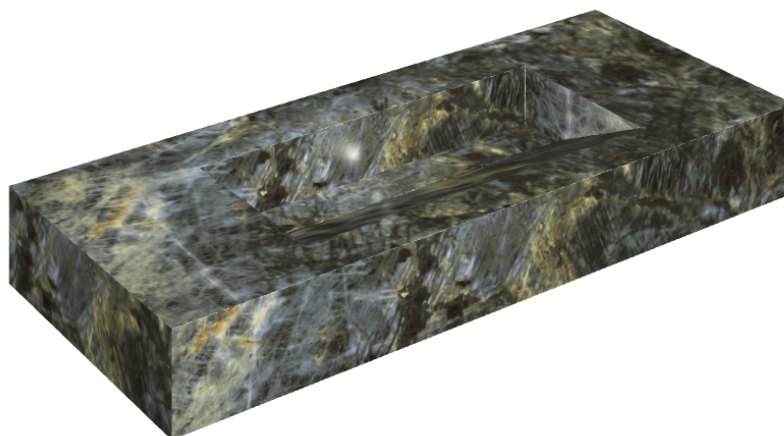

## Washbasin 120

Rivestimento del  
prodotto

Stellaris Madagascar  
Dark Matt

I colori e le altre caratteristiche estetiche delle piastrelle presenti nelle illustrazioni presenti sul sito sono puramente indicativi. Guarda sempre i campioni di persona prima dell'acquisto.