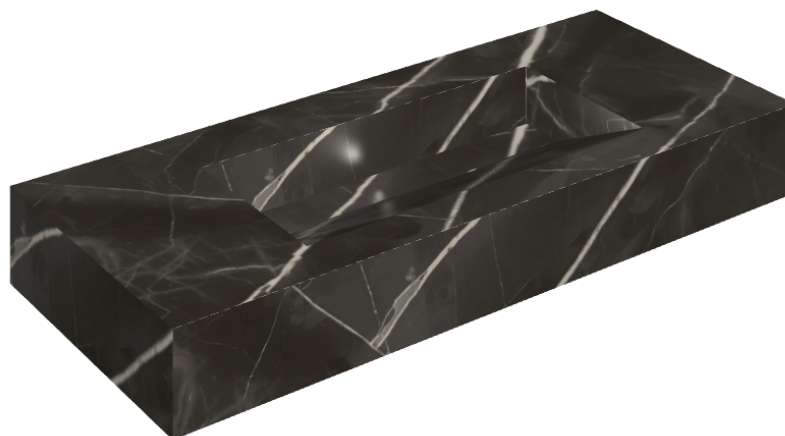

# Fly Evo

## Washbasin 120

Rivestimento del  
prodotto

Stellaris Precious  
Black Matt

I colori e le altre caratteristiche estetiche delle piastrelle presenti nelle illustrazioni presenti sul sito sono puramente indicativi. Guarda sempre i campioni di persona prima dell'acquisto.