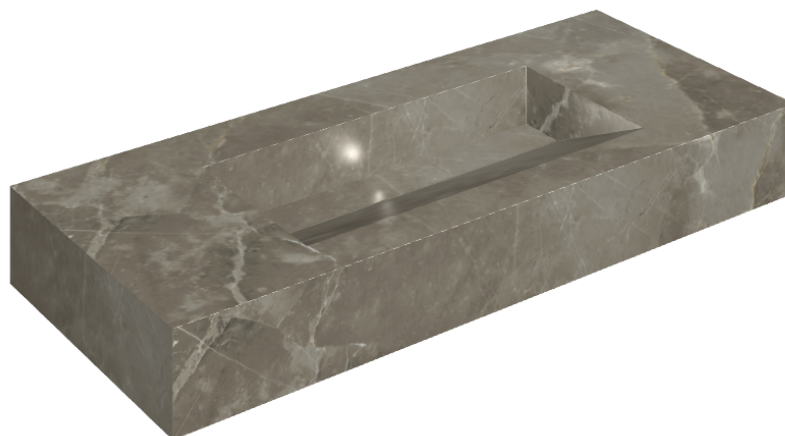

SCHEMA DI CONFIGURAZIONE

Cod. art.: 620810000012

Fly Evo

Washbasin 120

Rivestimento del
prodottoStellaris Tuscania
Grey Matt

I colori e le altre caratteristiche estetiche delle piastrelle presenti nelle illustrazioni presenti sul sito sono puramente indicativi. Guarda sempre i campioni di persona prima dell'acquisto.