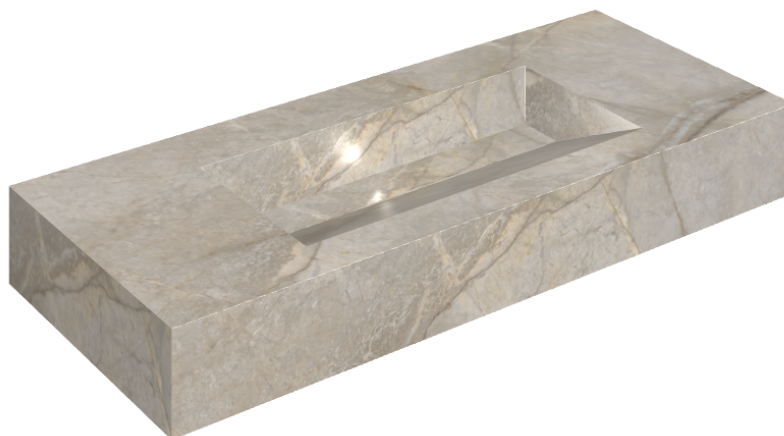

## Washbasin 120

Rivestimento del  
prodottoStellaris Elegant Silver  
Matt

I colori e le altre caratteristiche estetiche delle piastrelle presenti nelle illustrazioni presenti sul sito sono puramente indicativi. Guarda sempre i campioni di persona prima dell'acquisto.