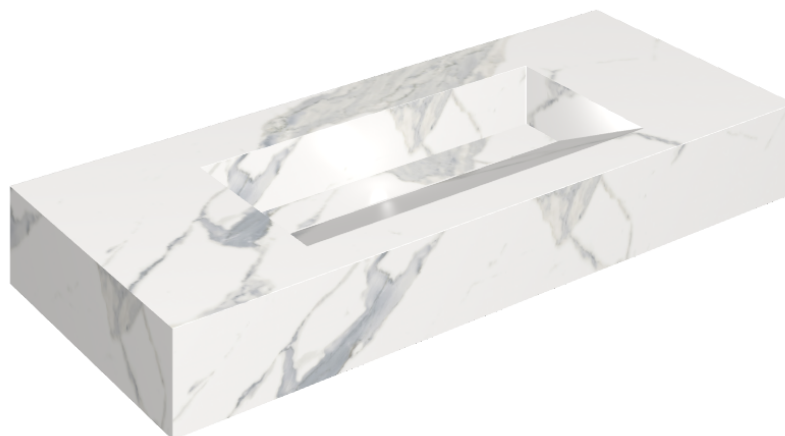

## Washbasin 120

Rivestimento del  
prodotto

Stellaris Statuario  
White Matt

I colori e le altre caratteristiche estetiche delle piastrelle presenti nelle illustrazioni presenti sul sito sono puramente indicativi. Guarda sempre i campioni di persona prima dell'acquisto.