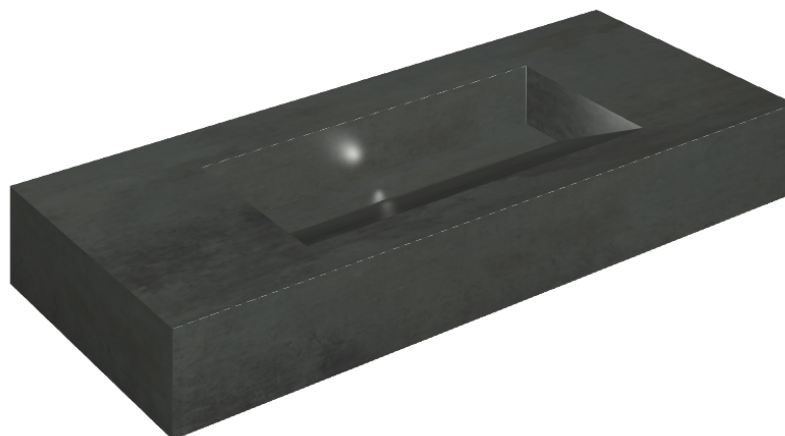

## Washbasin 120

Rivestimento del  
prodotto  
Surface Steel Matt

I colori e le altre caratteristiche estetiche delle piastrelle presenti nelle illustrazioni presenti sul sito sono puramente indicativi. Guarda sempre i campioni di persona prima dell'acquisto.