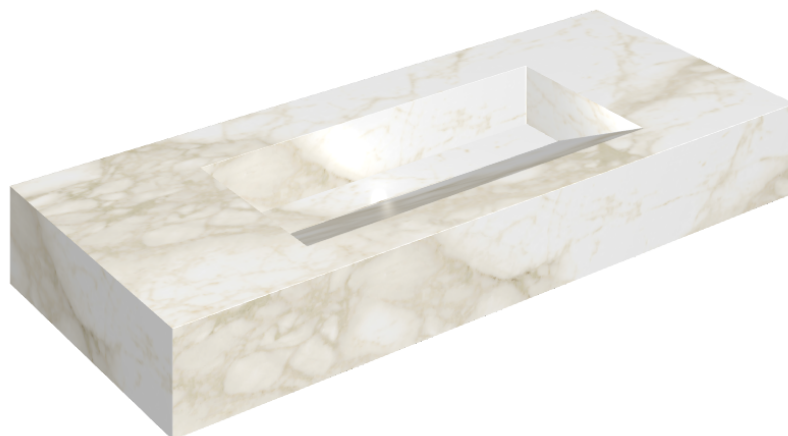

## Washbasin 120

Rivestimento del  
prodotto

Eternum Carrara Lux

I colori e le altre caratteristiche estetiche delle piastrelle presenti nelle illustrazioni presenti sul sito sono puramente indicativi. Guarda sempre i campioni di persona prima dell'acquisto.