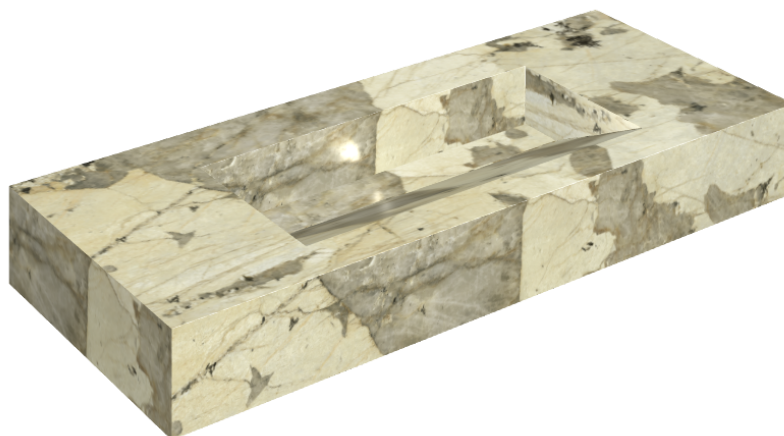

## Washbasin 120

Rivestimento del  
prodotto

Eternum Volcano  
Matt

I colori e le altre caratteristiche estetiche delle piastrelle presenti nelle illustrazioni presenti sul sito sono puramente indicativi. Guarda sempre i campioni di persona prima dell'acquisto.