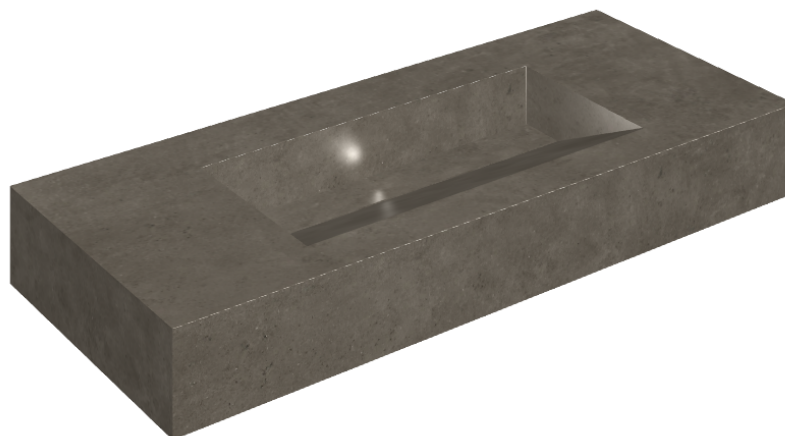

SCHEMA DI CONFIGURAZIONE

Cod. art.: 620810000012

Fly Evo

Washbasin 120

Rivestimento del
prodotto
Eternum Coffee Matt

I colori e le altre caratteristiche estetiche delle piastrelle presenti nelle illustrazioni presenti sul sito sono puramente indicativi. Guarda sempre i campioni di persona prima dell'acquisto.