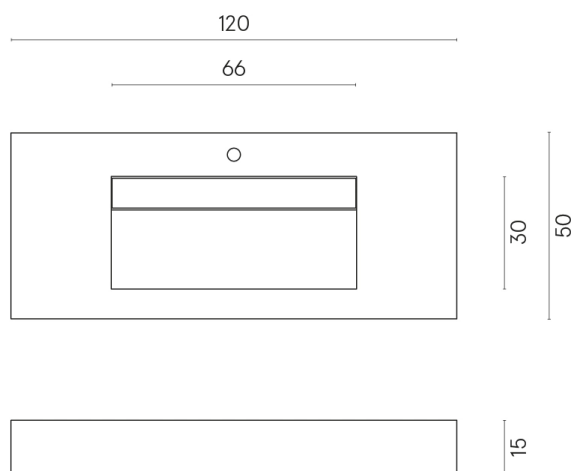

SCHEMA DI CONFIGURAZIONE

Cod. art.:

620810000012

Fly Evo

Washbasin 120

Rivestimento del
prodotto

Eternum Cream Matt

I colori e le altre caratteristiche estetiche delle piastrelle presenti nelle illustrazioni presenti sul sito sono puramente indicativi. Guarda sempre i campioni di persona prima dell'acquisto.