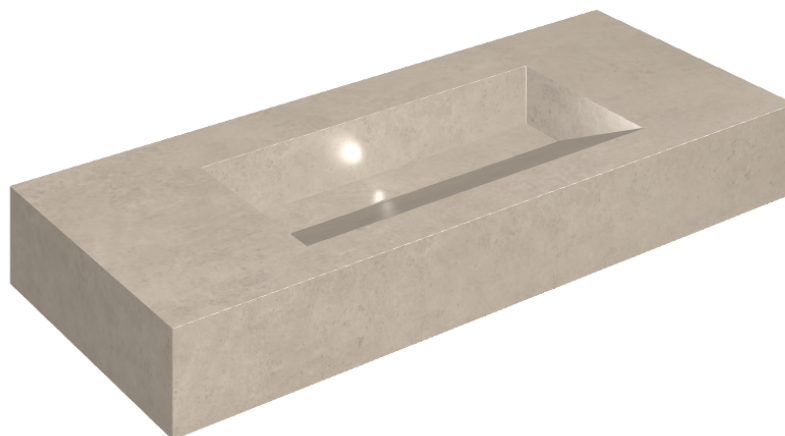

SCHEMA DI CONFIGURAZIONE

Cod. art.:

620810000012

Fly Evo

Washbasin 120

Rivestimento del
prodotto

Eternum Cream Matt

I colori e le altre caratteristiche estetiche delle piastrelle presenti nelle illustrazioni presenti sul sito sono puramente indicativi. Guarda sempre i campioni di persona prima dell'acquisto.