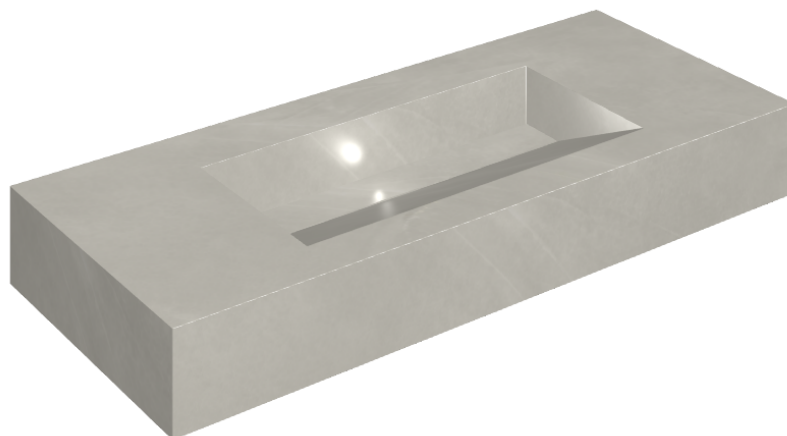

SCHEDA DI CONFIGURAZIONE

Cod. art.: 620810000012

Fly Evo

Washbasin 120

Rivestimento del
prodottoContinuum Silver
Matt

I colori e le altre caratteristiche estetiche delle piastrelle presenti nelle illustrazioni presenti sul sito sono puramente indicativi. Guarda sempre i campioni di persona prima dell'acquisto.