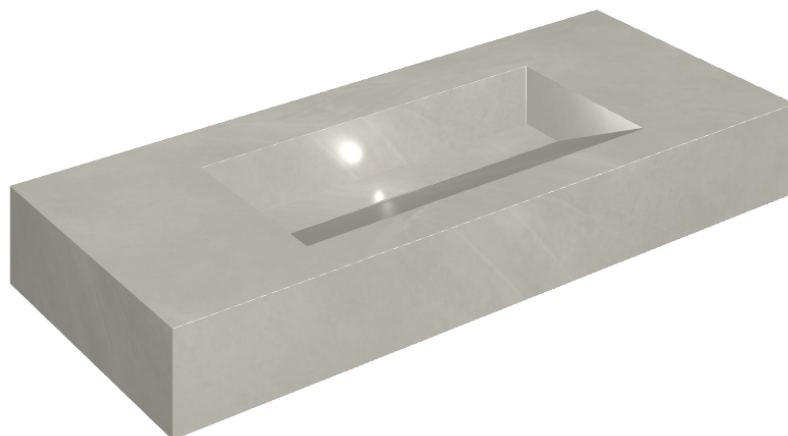

SCHEDA DI CONFIGURAZIONE

Cod. art.: 620810000012

Fly Evo

Washbasin 120

Rivestimento del
prodottoContinuum Silver
Matt

I colori e le altre caratteristiche estetiche delle piastrelle presenti nelle illustrazioni presenti sul sito sono puramente indicativi. Guarda sempre i campioni di persona prima dell'acquisto.