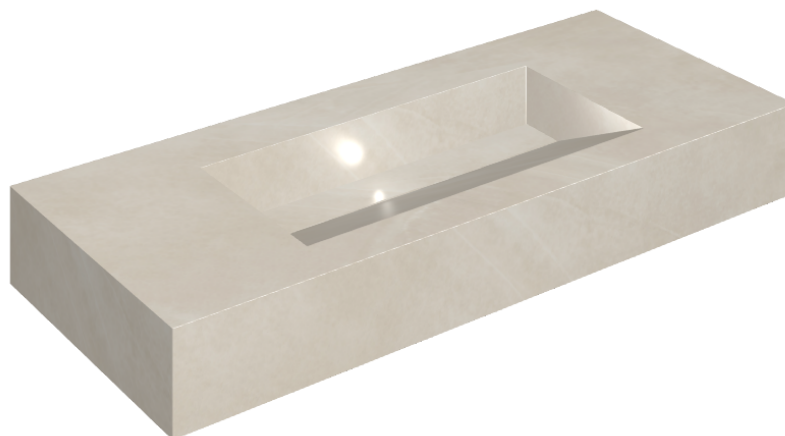

SCHEDA DI CONFIGURAZIONE

Cod. art.: 620810000012

Fly Evo

Washbasin 120

Rivestimento del
prodotto

Continuum Pure Matt

I colori e le altre caratteristiche estetiche delle piastrelle presenti nelle illustrazioni presenti sul sito sono puramente indicativi. Guarda sempre i campioni di persona prima dell'acquisto.