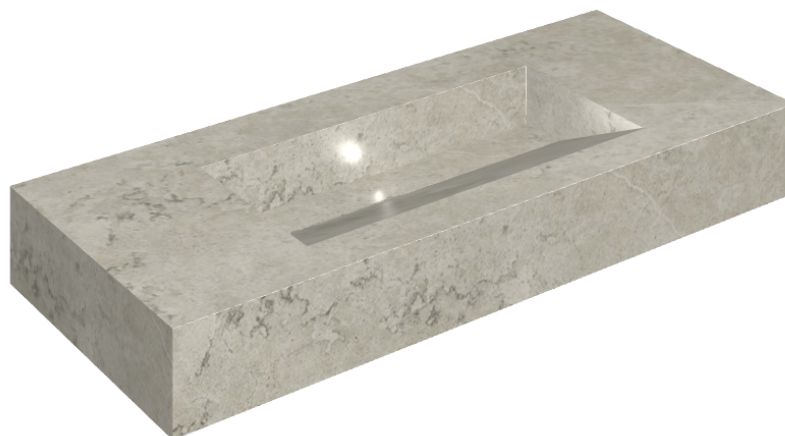

## Washbasin 120

Rivestimento del  
prodottoMetropolis Absolut  
Silver Matt

I colori e le altre caratteristiche estetiche delle piastrelle presenti nelle illustrazioni presenti sul sito sono puramente indicativi. Guarda sempre i campioni di persona prima dell'acquisto.