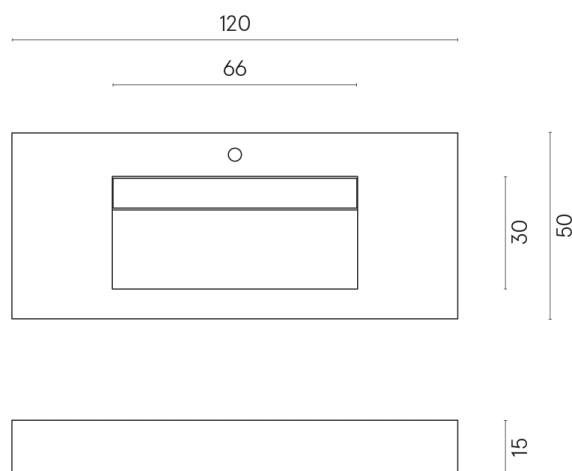

SCHEDA DI CONFIGURAZIONE

Cod. art.:

620810000012

Fly Evo

Washbasin 120

Rivestimento del
prodotto

Metropolis Absolut
Silver Matt

I colori e le altre caratteristiche estetiche delle piastrelle presenti nelle illustrazioni presenti sul sito sono puramente indicativi. Guarda sempre i campioni di persona prima dell'acquisto.

**Trova il punto vendita
autorizzato più vicino:**

<https://vostok.italonceramica.ru/ru/home/dealer/>

ITALON HOME

© COPYRIGHT ITALON - АО Керамогранитный завод 142800, Россия, Московская область,
г. Ступино, Староситненское шоссе, вл. 32 - Тел. +7 495 2251322 / Факс +7 495 2251346