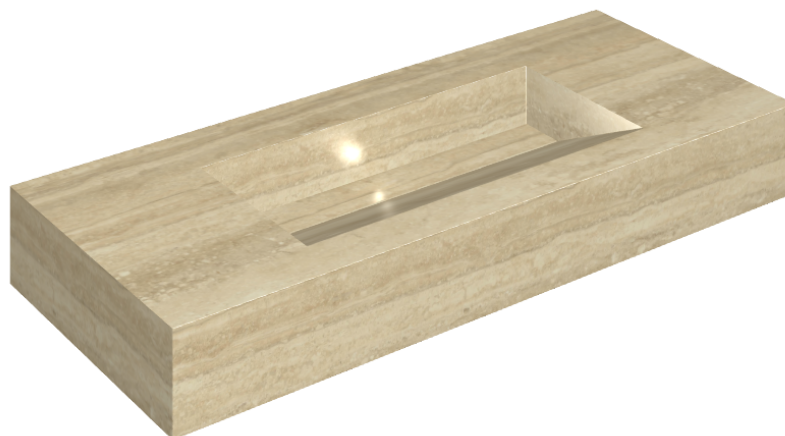

## Washbasin 120

**Rivestimento del prodotto**Charme Advance  
Travertino Romano  
Honed Satin

I colori e le altre caratteristiche estetiche delle piastrelle presenti nelle illustrazioni presenti sul sito sono puramente indicativi. Guarda sempre i campioni di persona prima dell'acquisto.