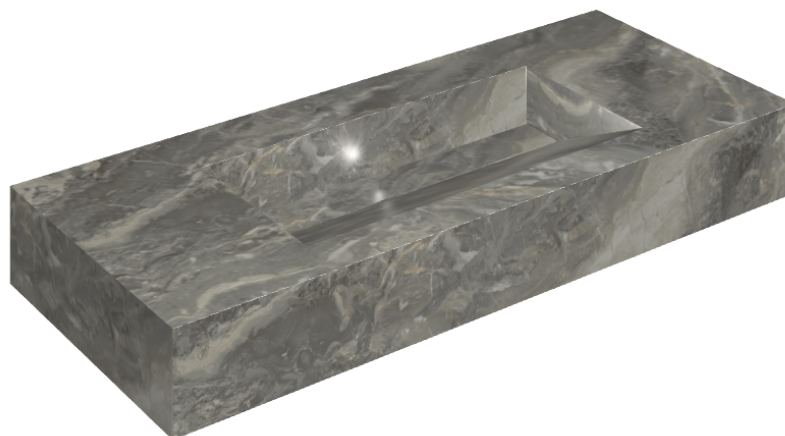

SCHEDA DI CONFIGURAZIONE

Cod. art.: 620810000012

Fly Evo

Washbasin 120

Rivestimento del prodottoCharme Deluxe Grigio
Orobico Matt

I colori e le altre caratteristiche estetiche delle piastrelle presenti nelle illustrazioni presenti sul sito sono puramente indicativi. Guarda sempre i campioni di persona prima dell'acquisto.