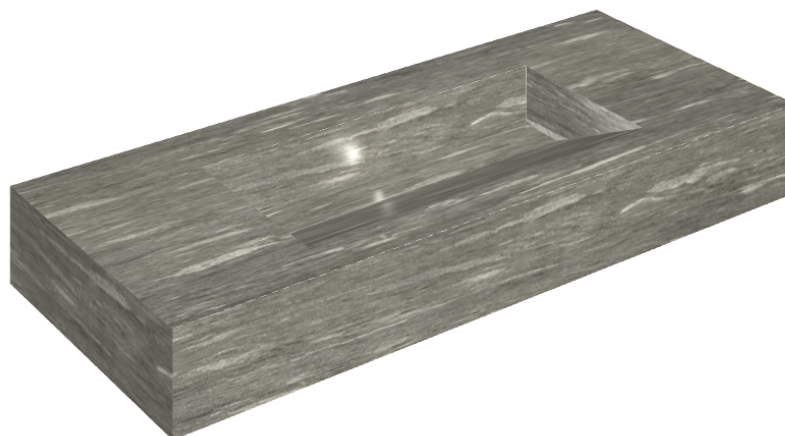

SCHEDA DI CONFIGURAZIONE

Cod. art.: 620810000012

Fly Evo

Washbasin 120

Rivestimento del
prodotto

Skyfall Grigio Alpino
Matt

I colori e le altre caratteristiche estetiche delle piastrelle presenti nelle illustrazioni presenti sul sito sono puramente indicativi. Guarda sempre i campioni di persona prima dell'acquisto.