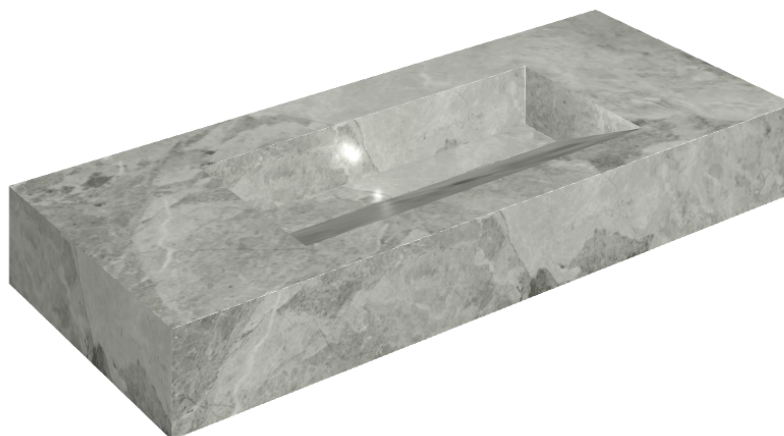

SCHEDA DI CONFIGURAZIONE

Cod. art.: 620810000012

Fly Evo

Washbasin 120

Rivestimento del
prodottoCharme Extra Silver
Matt

I colori e le altre caratteristiche estetiche delle piastrelle presenti nelle illustrazioni presenti sul sito sono puramente indicativi. Guarda sempre i campioni di persona prima dell'acquisto.