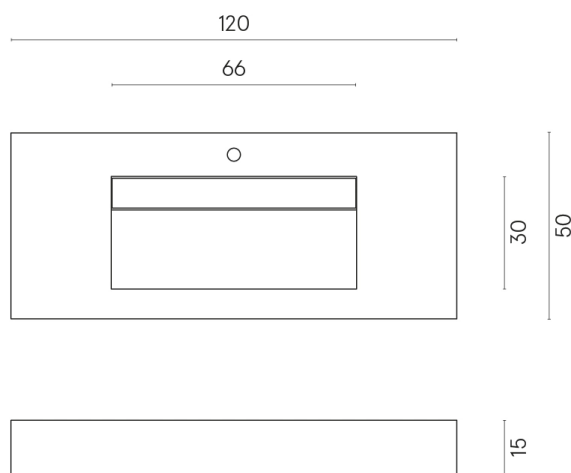

SCHEDA DI CONFIGURAZIONE

Cod. art.: 620810000012

Fly Evo

Washbasin 120

Rivestimento del
prodotto
Millennium Pure Matt

I colori e le altre caratteristiche estetiche delle piastrelle presenti nelle illustrazioni presenti sul sito sono puramente indicativi. Guarda sempre i campioni di persona prima dell'acquisto.