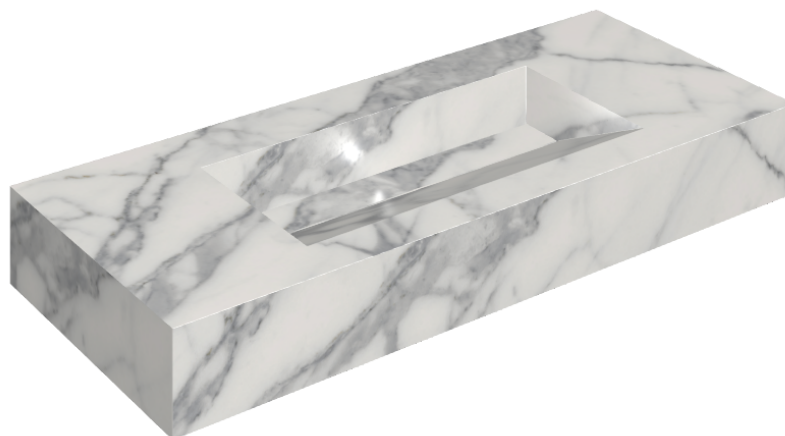

SCHEDA DI CONFIGURAZIONE

Cod. art.: 620810000012

Fly Evo

Washbasin 120

Rivestimento del
prodotto

Charme Evo Statuario
Matt

I colori e le altre caratteristiche estetiche delle piastrelle presenti nelle illustrazioni presenti sul sito sono puramente indicativi. Guarda sempre i campioni di persona prima dell'acquisto.