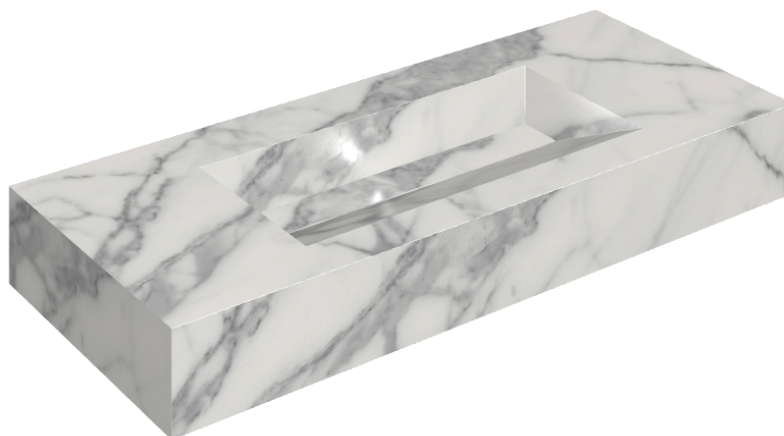

SCHEDA DI CONFIGURAZIONE

Cod. art.: 620810000012

Fly Evo

Washbasin 120

Rivestimento del
prodottoCharme Evo Statuario
Matt

I colori e le altre caratteristiche estetiche delle piastrelle presenti nelle illustrazioni presenti sul sito sono puramente indicativi. Guarda sempre i campioni di persona prima dell'acquisto.