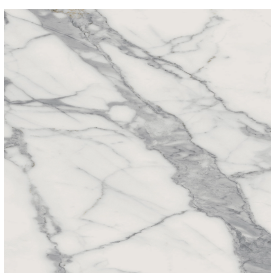

SCHEDA DI CONFIGURAZIONE

Cod. art.: 620810000012

Fly Evo

Washbasin 120

Rivestimento del
prodottoCharme Evo Statuario
Matt

I colori e le altre caratteristiche estetiche delle piastrelle presenti nelle illustrazioni presenti sul sito sono puramente indicativi. Guarda sempre i campioni di persona prima dell'acquisto.