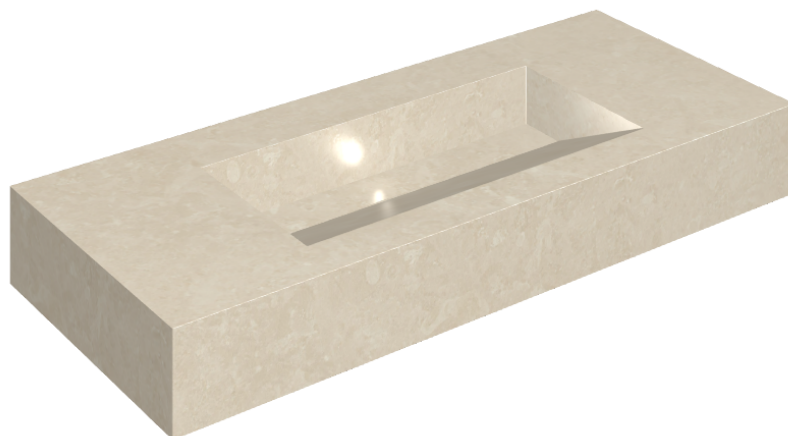

SCHEDA DI CONFIGURAZIONE

Cod. art.: 620810000012

Fly Evo

Washbasin 120

Rivestimento del
prodottoGenesis Moon White
Matt

I colori e le altre caratteristiche estetiche delle piastrelle presenti nelle illustrazioni presenti sul sito sono puramente indicativi. Guarda sempre i campioni di persona prima dell'acquisto.