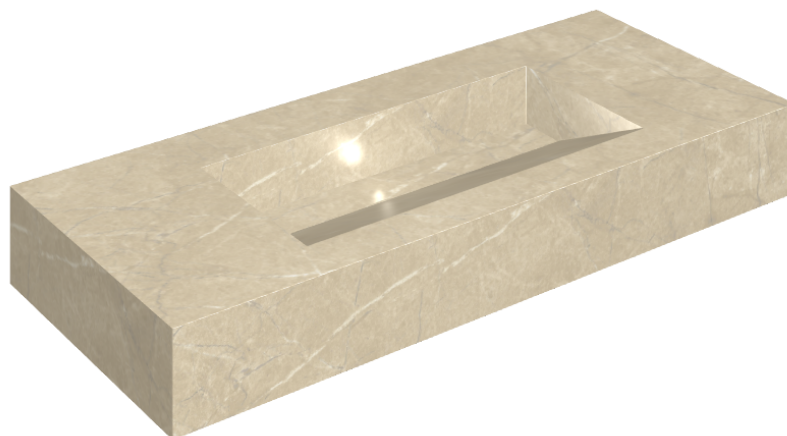

SCHEMA DI CONFIGURAZIONE

Cod. art.: 620810000012

Fly Evo

Washbasin 120

Rivestimento del
prodottoCharme Extra Arcadia
Lux

I colori e le altre caratteristiche estetiche delle piastrelle presenti nelle illustrazioni presenti sul sito sono puramente indicativi. Guarda sempre i campioni di persona prima dell'acquisto.