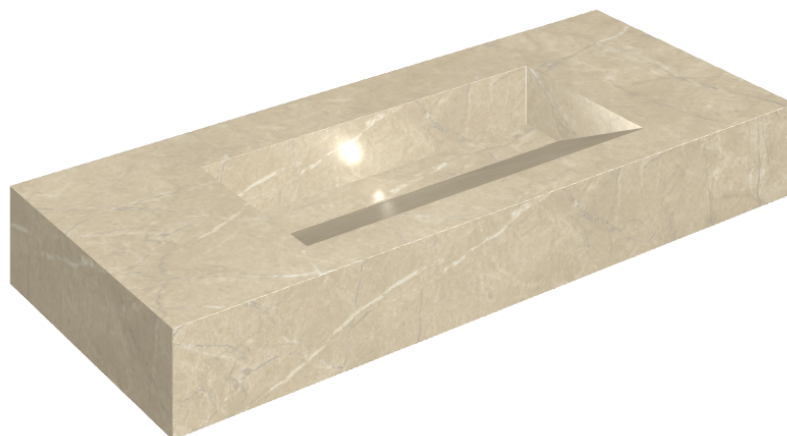

SCHEDA DI CONFIGURAZIONE

Cod. art.: 620810000012

Fly Evo

Washbasin 120

Rivestimento del
prodotto

Charme Extra Arcadia
Lux

I colori e le altre caratteristiche estetiche delle piastrelle presenti nelle illustrazioni presenti sul sito sono puramente indicativi. Guarda sempre i campioni di persona prima dell'acquisto.