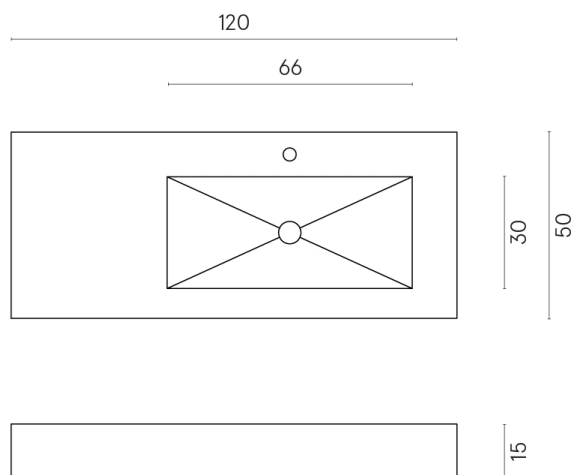

SCHEDA DI CONFIGURAZIONE

Cod. art.: 620810000009

Fly

Washbasin 120 Dx

Rivestimento del
prodotto

Charme Extra Arcadia
Matt

I colori e le altre caratteristiche estetiche delle piastrelle presenti nelle illustrazioni presenti sul sito sono puramente indicativi. Guarda sempre i campioni di persona prima dell'acquisto.