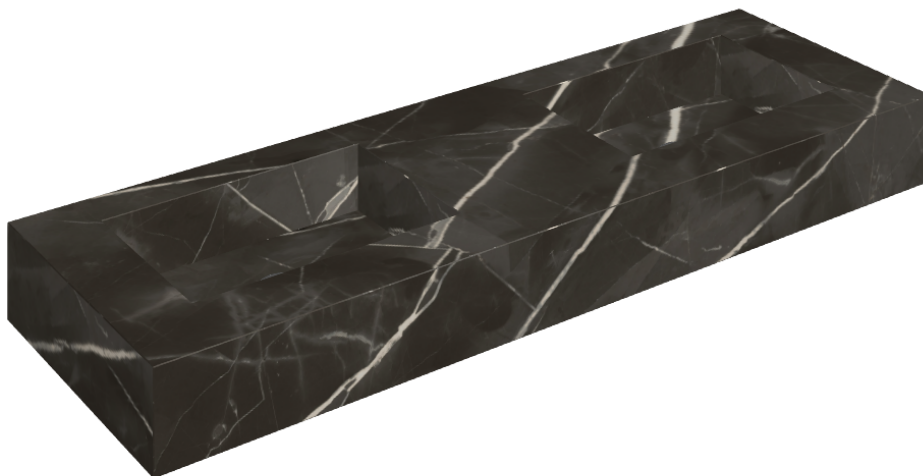

SCHEDA DI CONFIGURAZIONE

Cod. art.: 620810000005

Fly

Washbasin Duo 150

Rivestimento del
prodotto

Stellaris Precious
Black Matt

I colori e le altre caratteristiche estetiche delle piastrelle presenti nelle illustrazioni presenti sul sito sono puramente indicativi. Guarda sempre i campioni di persona prima dell'acquisto.