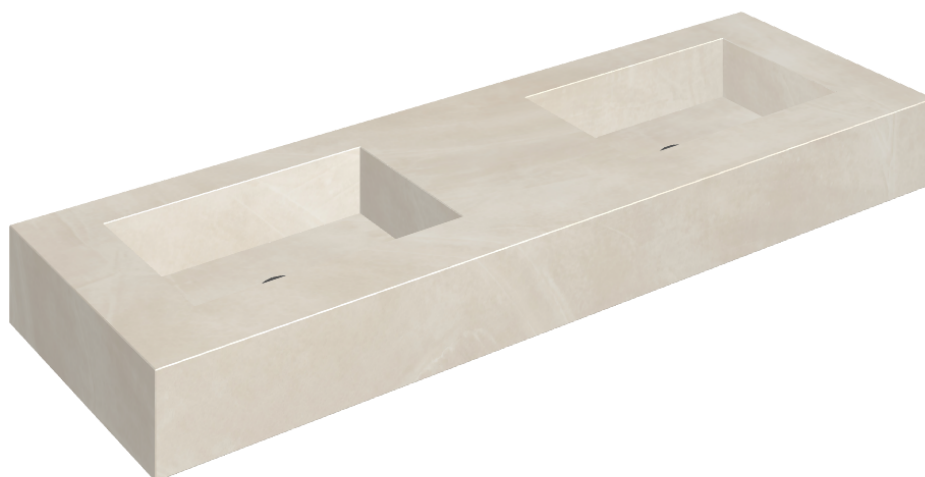

SCHEDA DI CONFIGURAZIONE

Cod. art.: 620810000005

Fly

Washbasin Duo 150

Rivestimento del
prodotto

Continuum Pure Matt

I colori e le altre caratteristiche estetiche delle piastrelle presenti nelle illustrazioni presenti sul sito sono puramente indicativi. Guarda sempre i campioni di persona prima dell'acquisto.