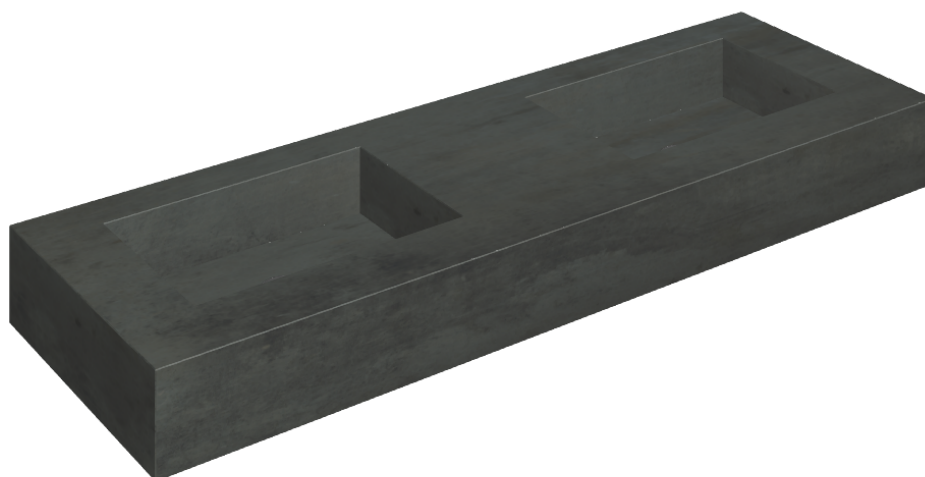

SCHEDA DI CONFIGURAZIONE

Cod. art.: 620810000005

## Washbasin Duo 150

Rivestimento del  
prodotto  
Surface Steel Matt

I colori e le altre caratteristiche estetiche delle piastrelle presenti nelle illustrazioni presenti sul sito sono puramente indicativi. Guarda sempre i campioni di persona prima dell'acquisto.